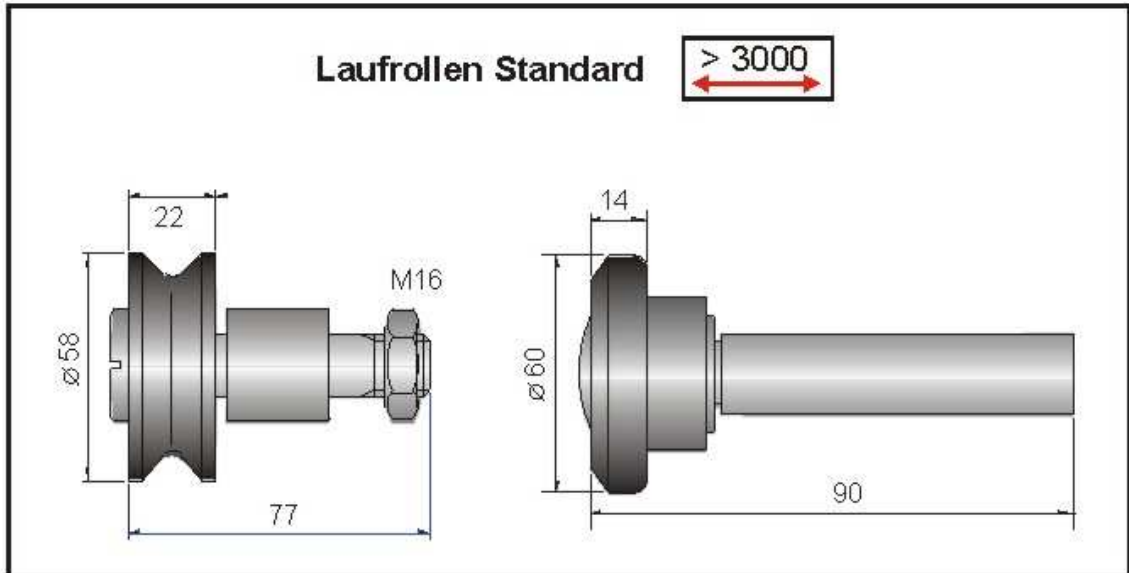

SWT
Laufrollen

Notizen: