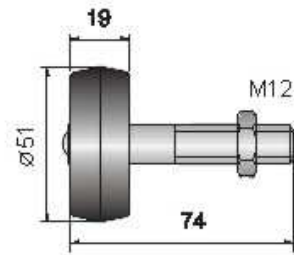

SWT Laufrollen (VNA)

Notizen:

SWT
Ersatzseil Hubmechanik
(VNA)

Notizen:

Laufrollen Standard

≤ 3000

SWT Laufrollen

Laufrollen für Tore