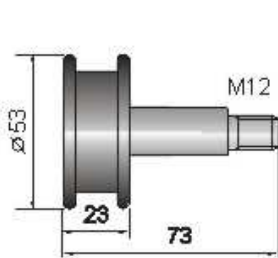

SWT Laufrollen (VNA)

Notizen:

SWT
Ersatzseil Hubmechanik
(VNA)

Notizen:

Laufrollen Standard

≤ 3000

SWT Laufrollen

Laufrollen für Tore