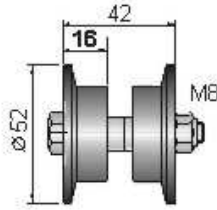

SWT Laufrollen (VNA)

Notizen:

SWT
Ersatzseil Hubmechanik
(VNA)

Notizen:

Laufrollen Standard

≤ 3000

SWT Laufrollen

Laufrollen für Tore