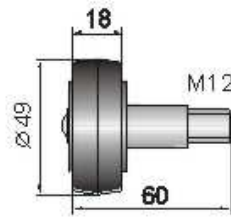

SWT Laufrollen (VNA)

Notizen:

SWT
Ersatzseil Hubmechanik
(VNA)

Notizen:

Laufrollen Standard

≤ 3000

SWT Laufrollen

Laufrollen für Tore