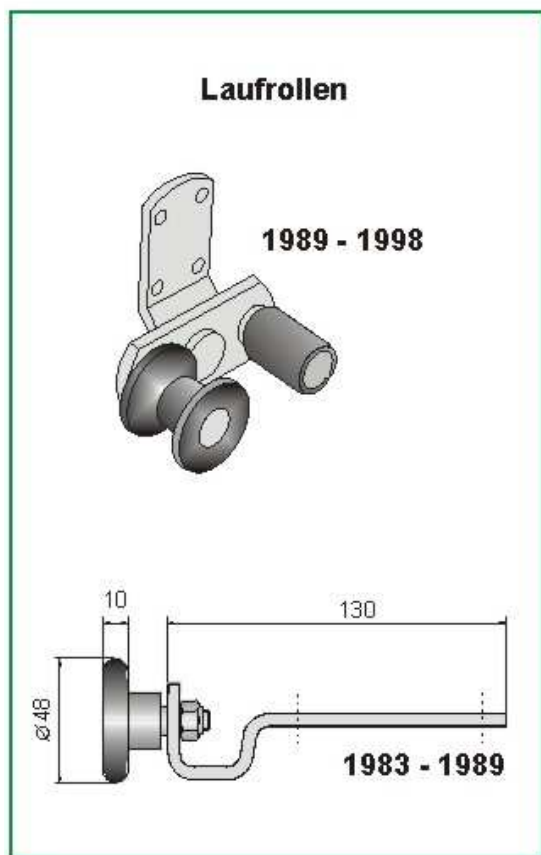

3. Ersatzteile für SWT – vorn nicht ausschwingend (VNA) alle Baujahre

- Für Anfrage/ Bestellung bitte ausdrucken.
- Bedarf markieren, Teilnummer notieren.
- Per Fax, Mail, Briefpost (Kontakte) an uns schicken.

SWT Laufrollen (VNA)

Notizen:

SWT
Ersatzseil Hubmechanik
(VNA)

Notizen:

Laufrollen Standard

≤ 3000

SWT Laufrollen

Laufrollen für Tore