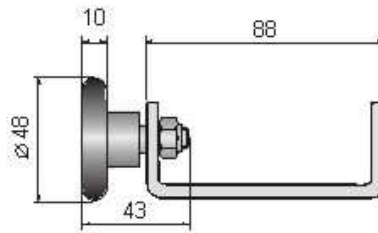

SWT Laufrollen (VNA)

Notizen:

SWT
Ersatzseil Hubmechanik
(VNA)

Notizen:

Laufrollen Standard

≤ 3000

SWT Laufrollen

Laufrollen für Tore