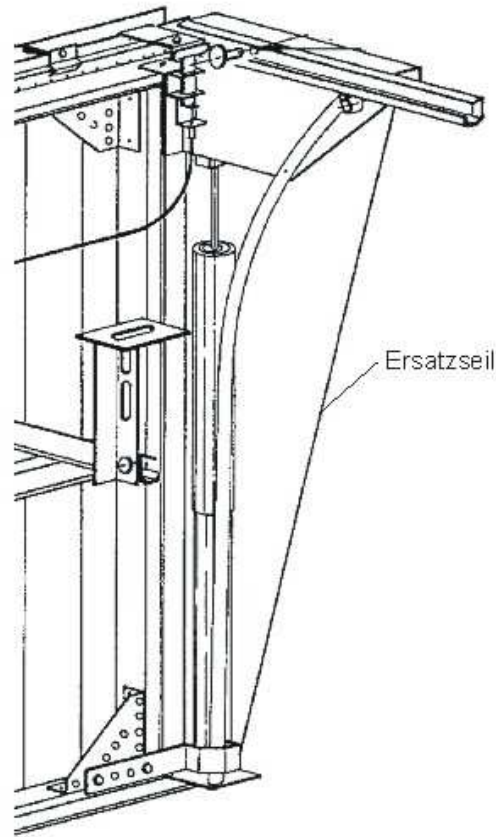

3. Ersatzteile für SWT – vorn nicht ausschwingend (VNA) alle Baujahre

- Für Anfrage/ Bestellung bitte ausdrucken.
- Bedarf markieren, Teilnummer notieren.
- Per Fax, Mail, Briefpost (Kontakte) an uns schicken.

SWT Laufrollen (VNA)

Notizen:

SWT
Ersatzseil Hubmechanik
(VNA)

Notizen:

Laufrollen Standard

≤ 3000

SWT Laufrollen

Laufrollen für Tore