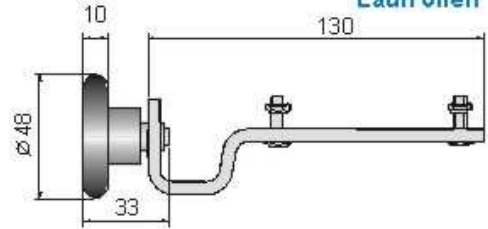

SWT Laufrollen (VNA)

Notizen:

SWT
Ersatzseil Hubmechanik
(VNA)

Notizen:

Laufrollen Standard

≤ 3000

SWT Laufrollen

Laufrollen für Tore