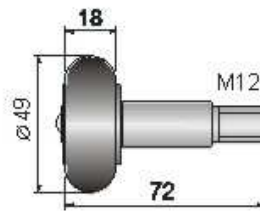

SWT Laufrollen (VNA)

Notizen:

SWT
Ersatzseil Hubmechanik
(VNA)

Notizen:

Laufrollen Standard

≤ 3000

SWT Laufrollen

Laufrollen für Tore