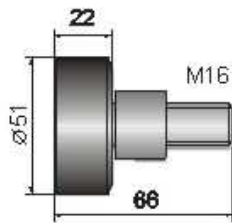

SWT Laufrollen (VNA)

Notizen:

SWT
Ersatzseil Hubmechanik
(VNA)

Notizen:

Laufrollen Standard

≤ 3000

SWT Laufrollen

Laufrollen für Tore