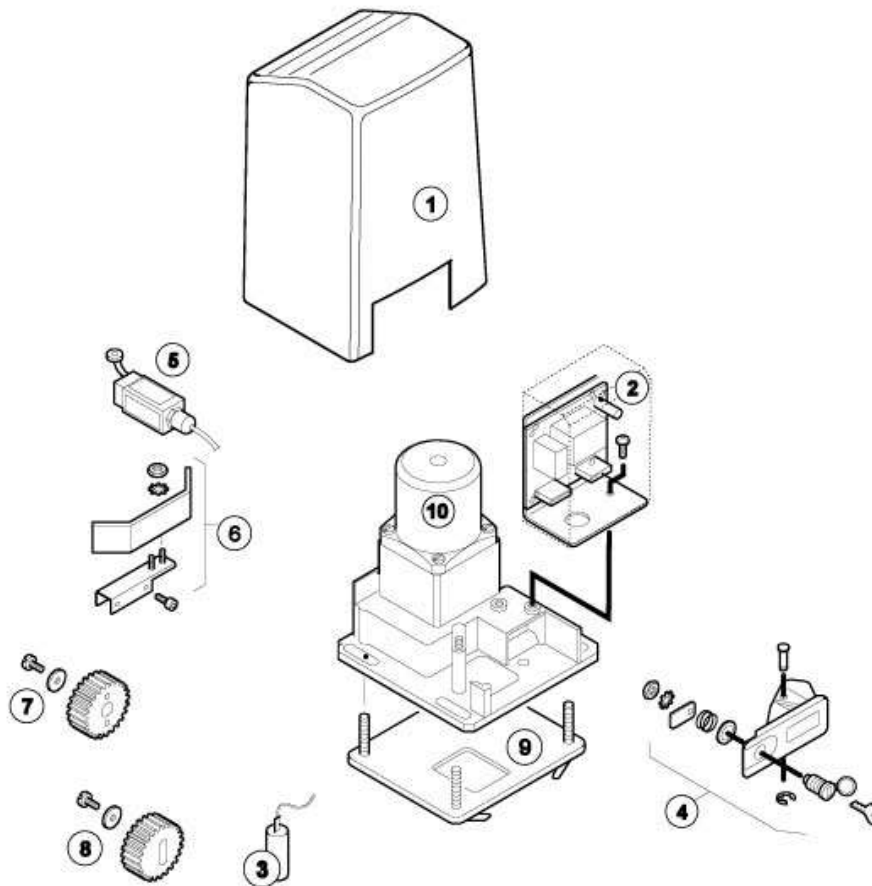

3. Ersatzteile für Hoftor Schiebetor-Antrieb – WS 350

- Für Anfrage/ Bestellung bitte ausdrucken.
- Bedarf markieren, Teilnummer notieren.
- Per Fax, Mail, Briefpost (Kontakte) an uns schicken.

Torantriebe
Schiebetorantrieb
WS 350