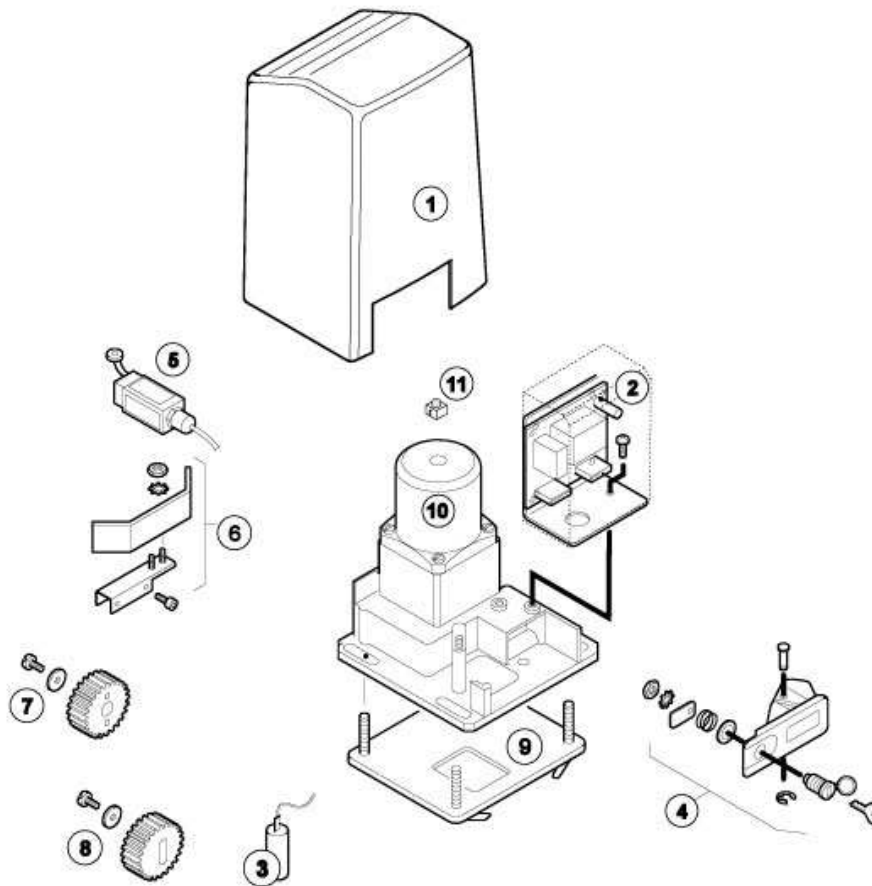

3. Ersatzteile für Hoftor Schiebetor-Antrieb – WS 1000

- Für Anfrage/ Bestellung bitte ausdrucken.
- Bedarf markieren, Teilnummer notieren.
- Per Fax, Mail, Briefpost (Kontakte) an uns schicken.

Torantrieb
Schiebetorantrieb
WS 1000