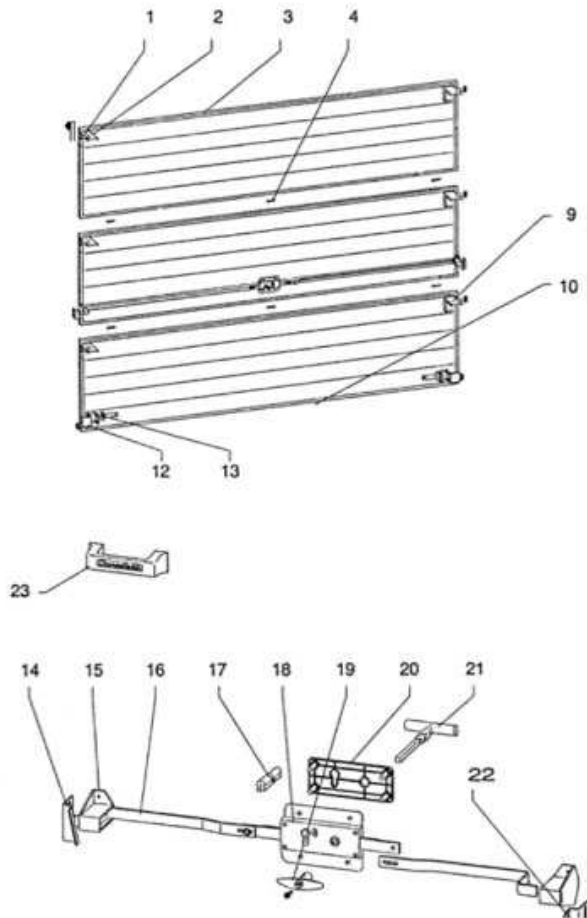

## 3. Ersatzteile für DST – THERMO-SANDWICH 04.1989 bis 06.1994

- Für Anfrage/ Bestellung bitte ausdrucken.
- Bedarf markieren, Teilnummer notieren.
- Per Fax, Mail, Briefpost (Kontakte) an uns schicken.

### DST-Thermo-Sandwich Torblatt

### Notizen:

**DST-Thermo-Sandwich**  
Zargen ≤3000mm Breite

**Notizen:**

**DST-Thermo-Sandwich**  
Zargen >3000mm Breite

**Notizen:**