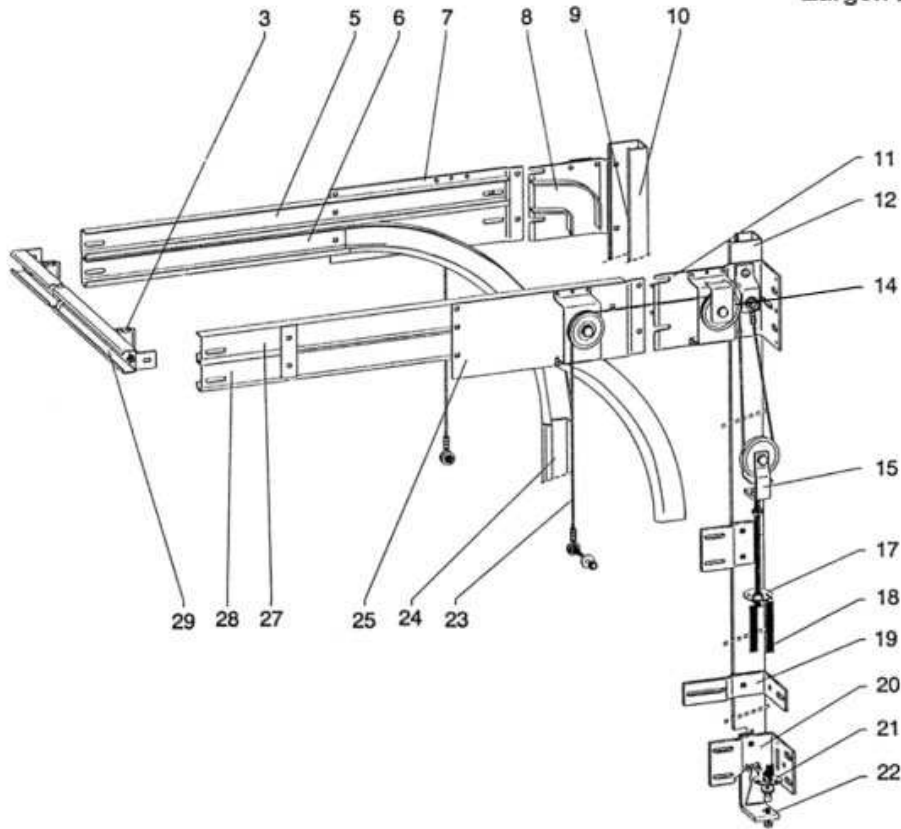

## 3. Ersatzteile für DST – THERMO-SANDWICH 04.1989 bis 06.1994

- Für Anfrage/ Bestellung bitte ausdrucken.
- Bedarf markieren, Teilnummer notieren.
- Per Fax, Mail, Briefpost (Kontakte) an uns schicken.

### DST-Thermo-Sandwich Torblatt

### Notizen:

**DST-Thermo-Sandwich**  
Zargen ≤3000mm Breite

**Notizen:**

**DST-Thermo-Sandwich**  
Zargen >3000mm Breite

**Notizen:**