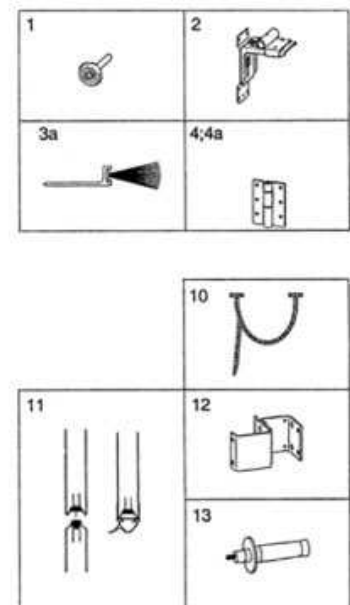

## 3. Ersatzteile für DST – THERMO-SANDWICH 04.1989 bis 06.1994

- Für Anfrage/ Bestellung bitte ausdrucken.
- Bedarf markieren, Teilnummer notieren.
- Per Fax, Mail, Briefpost (Kontakte) an uns schicken.

### Notizen:

**DST-Thermo-Sandwich**  
Zargen ≤3000mm Breite

**Notizen:**

**DST-Thermo-Sandwich**  
Zargen >3000mm Breite

**Notizen:**