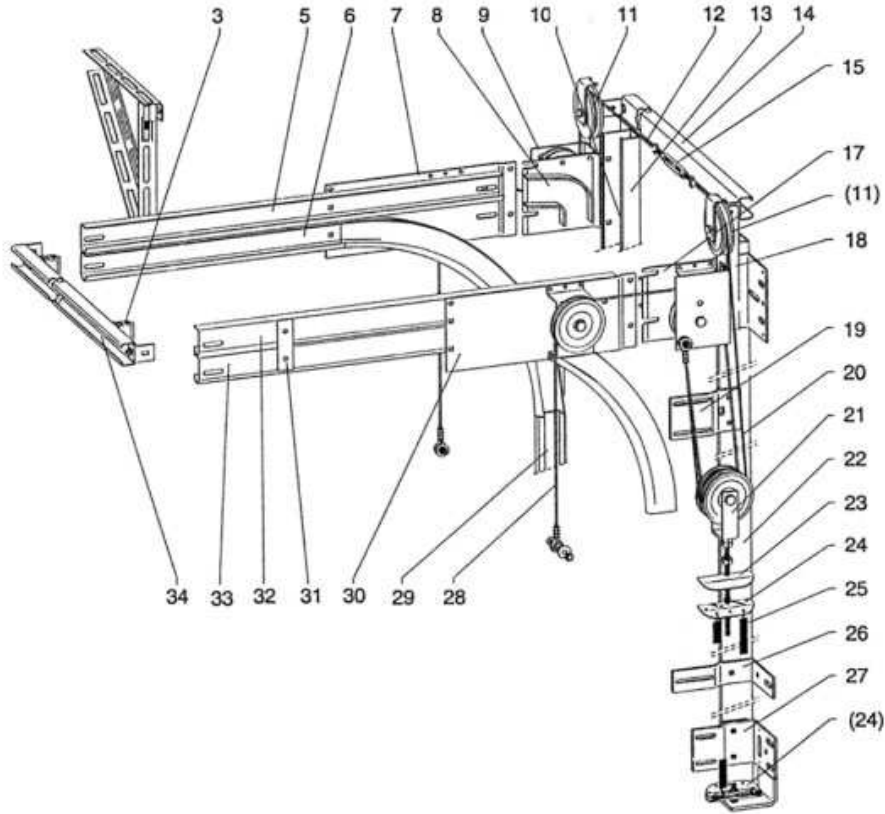

### DST-Thermo-Sandwich Torblatt

### Notizen:

**DST-Thermo-Sandwich**  
Zargen ≤3000mm Breite

**Notizen:**

**DST-Thermo-Sandwich**  
Zargen >3000mm Breite

**Notizen:**