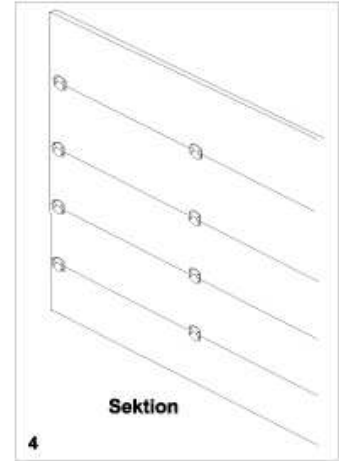

Ihr Tormann Fuhrmann

G60
Torblatt / Verriegelung

Notizen: