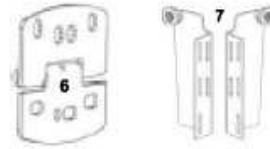

Ihr Tormann Fuhrmann

G30 Torblatt / Verriegelung