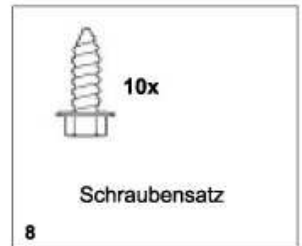

Ihr Tormann Fuhrmann

G30
Befestigungsmaterial
Diverses

Notizen: