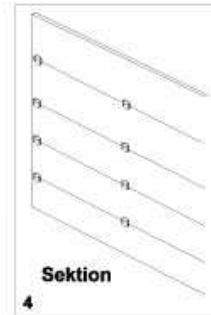

Ihr Tormann Fuhrmann

G30 Torblatt / Verriegelung

Notizen: